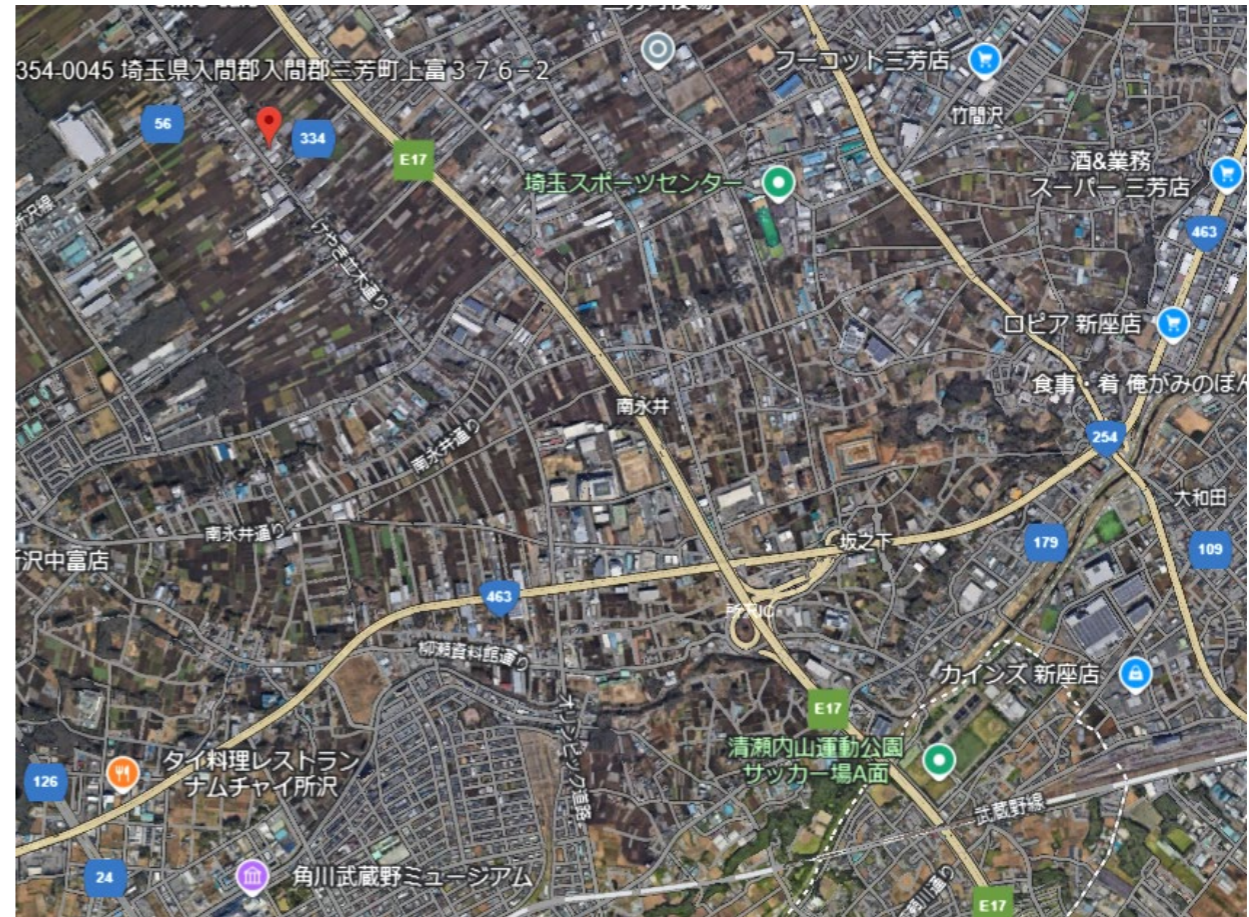

## 物件所在地

**LOCATION** : 埼玉県入間郡三芳町上富376-2

東京港コンテナヤードより1.0h(42km)

横浜港コンテナヤードより1.5h(56km)

所沢ICより0.1h (7km)

**保管エリア** : 平屋建て(270坪×1棟・305坪×1棟)

**警備体制** : 施錠設備・警報装置

**防火設備** : 火災警報器・消火設備・火災探知機

出展:Google Earth